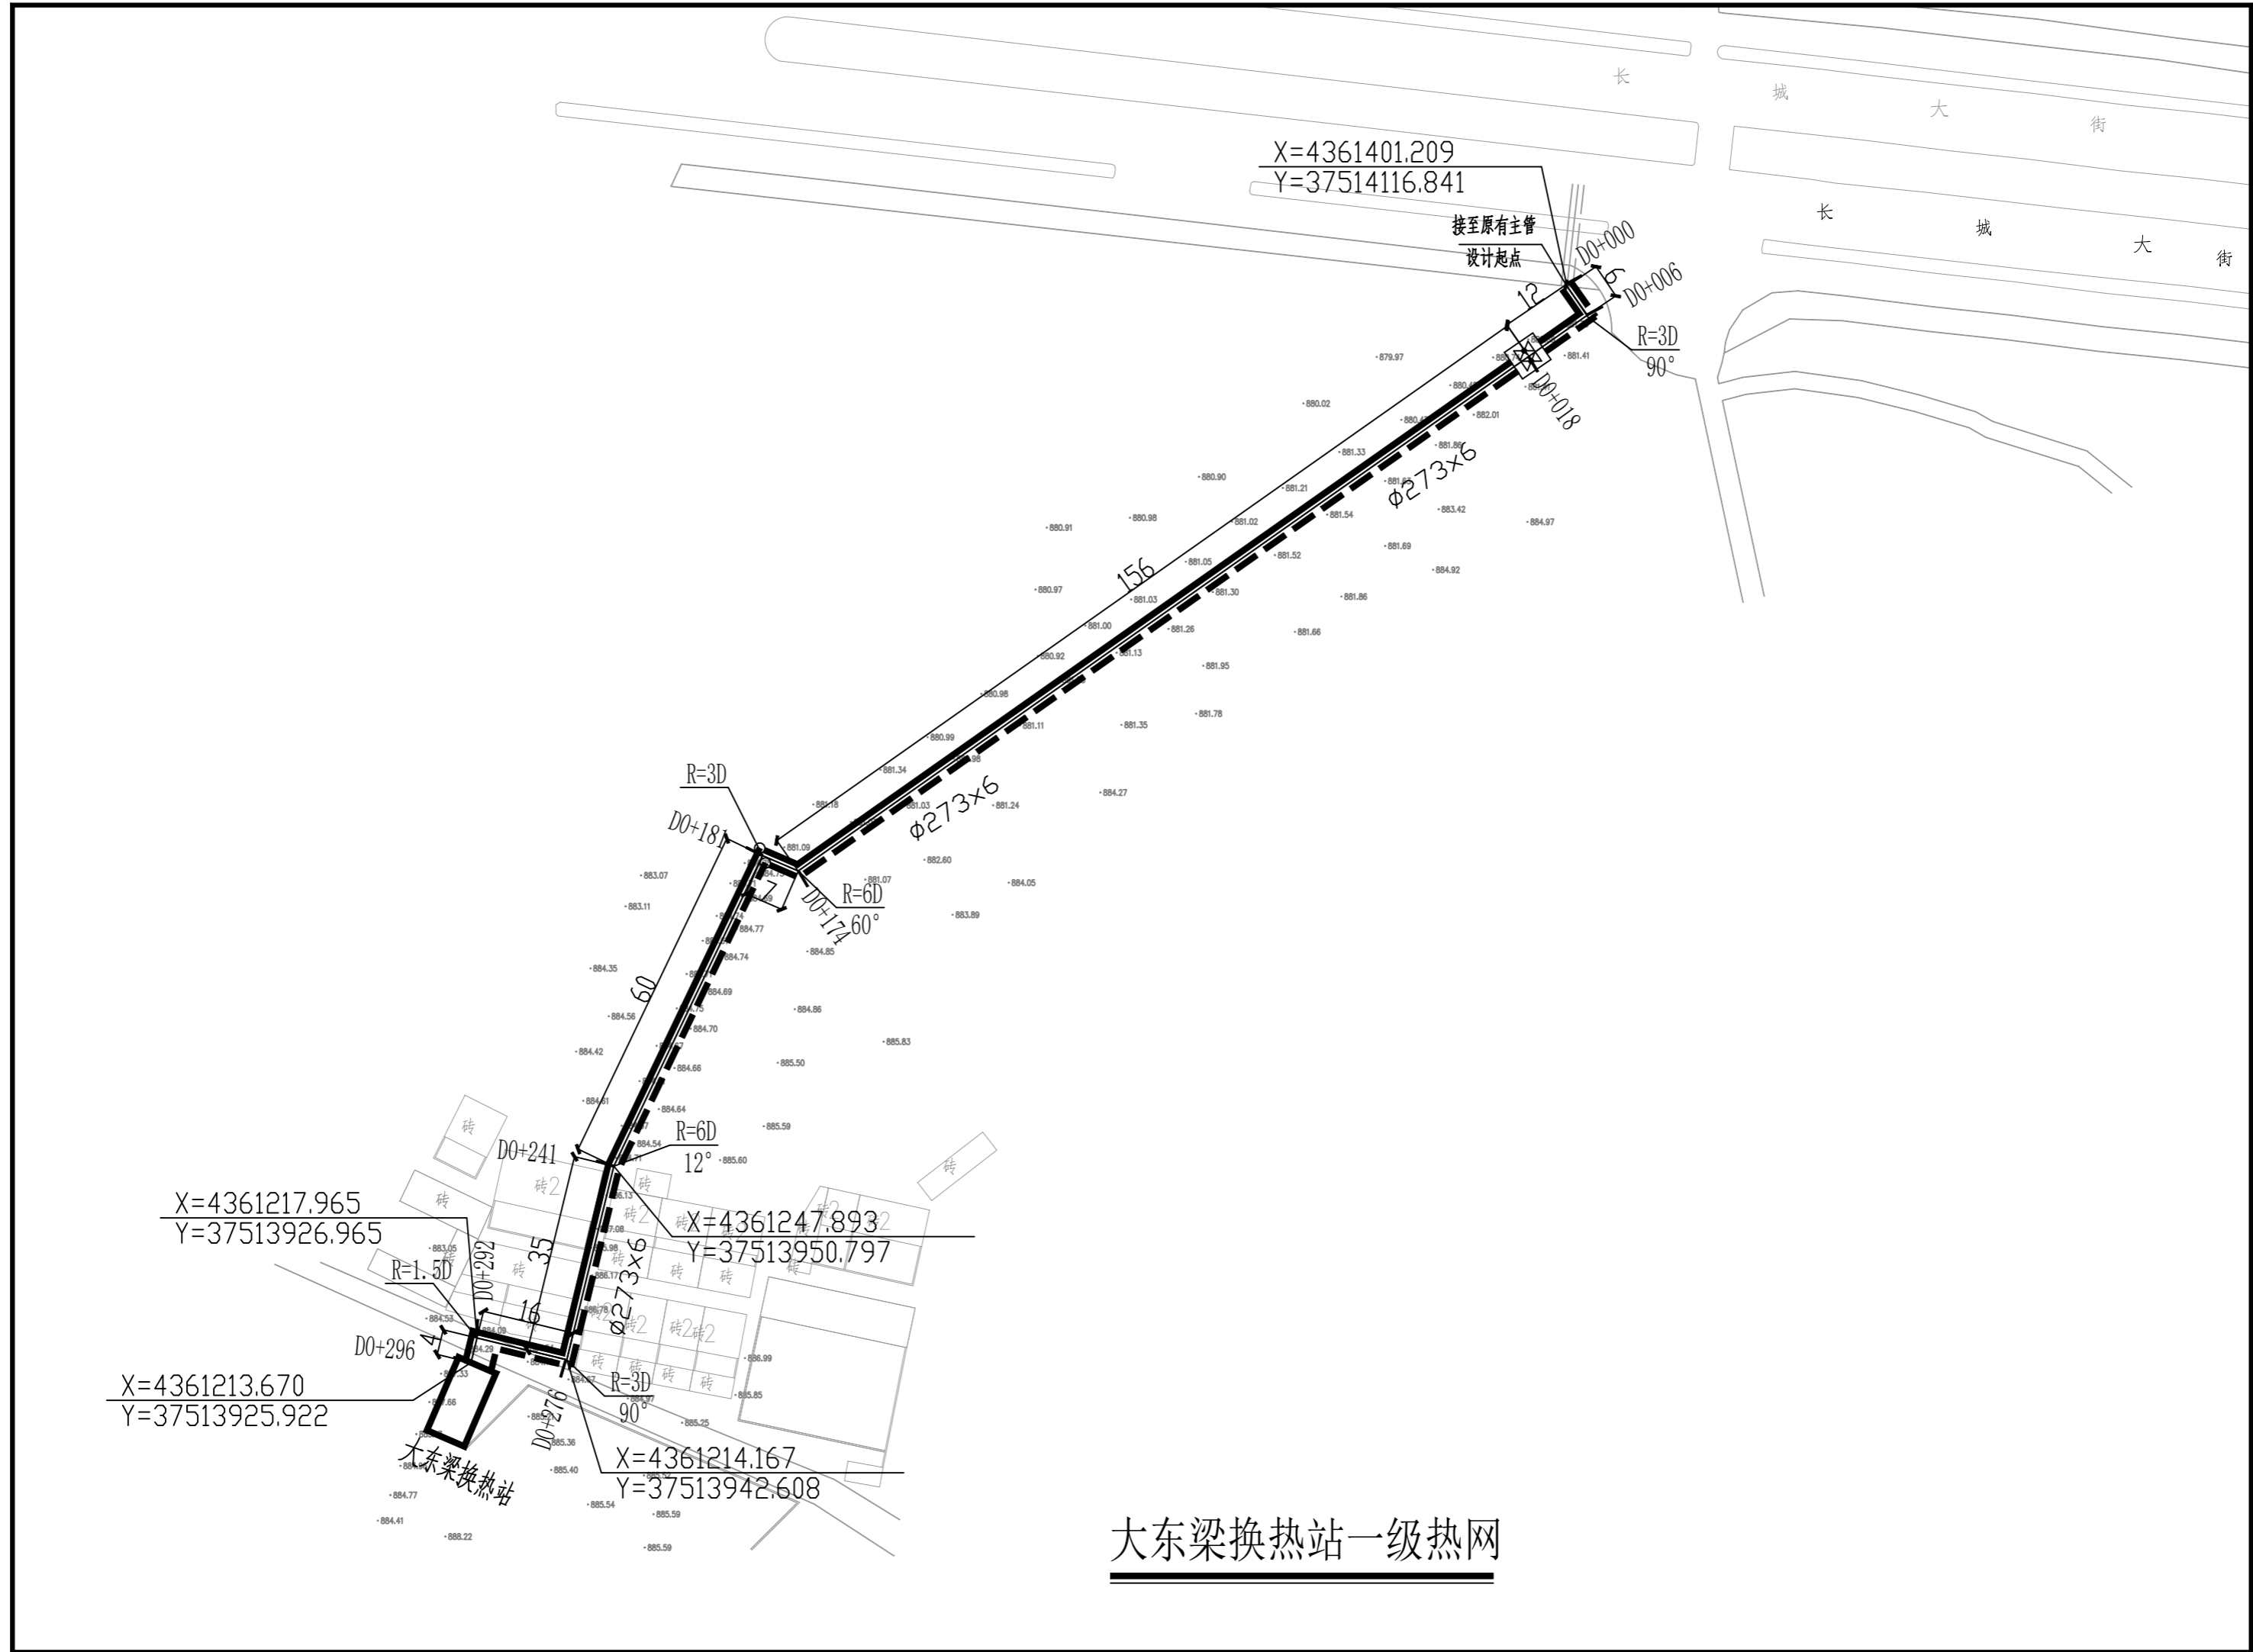

南元换热站

X=4358399.871
Y=37521621.227

X=4358396.805
Y=37521629.670

铁果门换热站

X=4358386.510
Y=37521615.895

X=4358383.012
Y=37521624.660

铁果门换热站

X=4361214.610
Y=37522084.874

X=4361211.799
Y=37522091.375

X=4361201.877
Y=37522079.370

X=4361199.067
Y=37522085.871

大东梁换热站

大东梁换热站

审计局至政府门前一级热网

南元换热站一级热网

铁果门一级热网